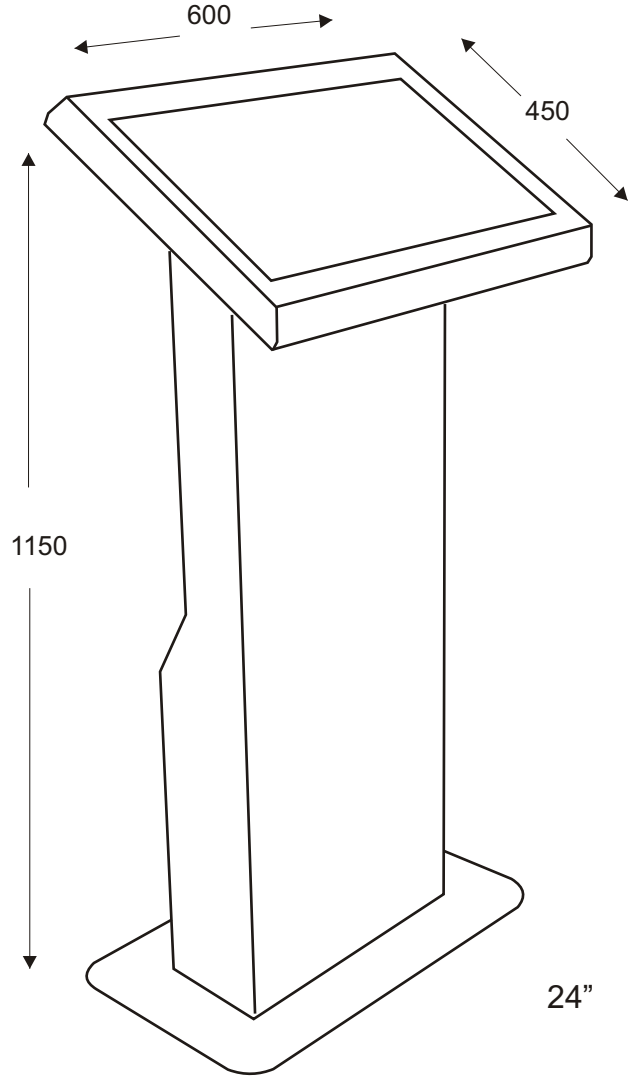

Standart Donanım:

- Arkadan açılabilen, ayaklı metal gövde,
- 24" veya 27" LCD Ekran
- Infrared Dokunmatik Ekran
- Intel Dual Core 2.9 Ghz. İşlemci
- 2 GB RAM
- 500 GB 2,5" Hard Disk
- On board 10/100/1000 Ethernet

Opsiyonel Donanım:

- 60mm veya 80mm Termal Printer
- Kart Okuyucu
- 3G Modem
- Wireless

İçerik Yönetim ve Sunum Sistemi Yazılım Paketi:

smartconnect

SmartConnect, projelerinizde içeriklerinizi sunmanız için arabirim yazılımı ihtiyacınızı karşılar, projelerinizin hızlı ve kolay biçimde hayata geçirilmesini sağlar. Konfigürasyonu değiştirilebilir ve yönetilebilir. Web teknolojileriyle içerik hazırlanıp sunulmasını mümkün kılar, kioskularınızın güvenliğini sağlar ve otomatik bakı mını gerçekleştirir.

smartaccess

SmartAccess server yazılımı ile tek bir merkezden çeşitli lokasyonlardaki displaylerinizi uzaktan yönetebilir ve içeriklerinizin güncellemelerini yapabilirsiniz. Çok sayıda kioskun kullanıldığı durumlarda entegre çözüm sağlar. Ayrıntılı raporlar alarak, display'lerinizi uzaktan izleyebilir, farklı lokasyonlardaki kioskulara, farklı farklı görevler ve içerikleri otomatik atayabilir, sorun olduğunda yetkili kişilerin otomatik olarak uyarılmasını sağlayabilirsiniz.

Yükseklik: 115 cm

Genişlik: 60 cm

Derinlik: 45 cm

Ağırlık: 31 kg