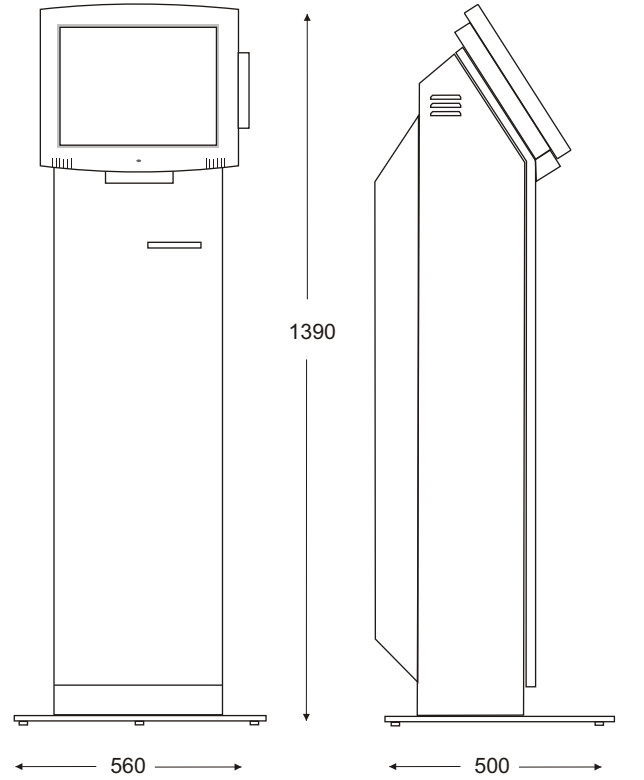

standart donanım:

- Plastik ekran çerçevesi, metal gövdeli kabin yapısı
- Önden açılabilir, raylı ön kapak
- 10 mm metal taban (yüksekliği ayarlanabilir, yere sabitlenebilir)
- 15" LCD TFT, Infrared dokunmatik ekran
- 2 watt stereo amfili, multimedya hoparlörler
- Intel Atom 1,8 GHZ veya Dual Core 2,9 GHZ CPU
- 2 GB RAM
- 320 GB 2,5" Hard Disk
- On board 256 MB VGA
- On board 10/100 Ethernet (Ops. Wireless)

Smart3000'ne, reklamlarınızı yayınlamak için opsiyonel olarak ikinci ekran takılabilir.

Smart3000'de opsiyonel olarak sunulan ikinci ekran, size reklamlarınızı daha etkili biçimde sunma imkanı verir

Yükseklik: 139 cm

Genişlik: 56 cm (taban)

Derinlik: 50 cm

Ağırlık: 70 kg