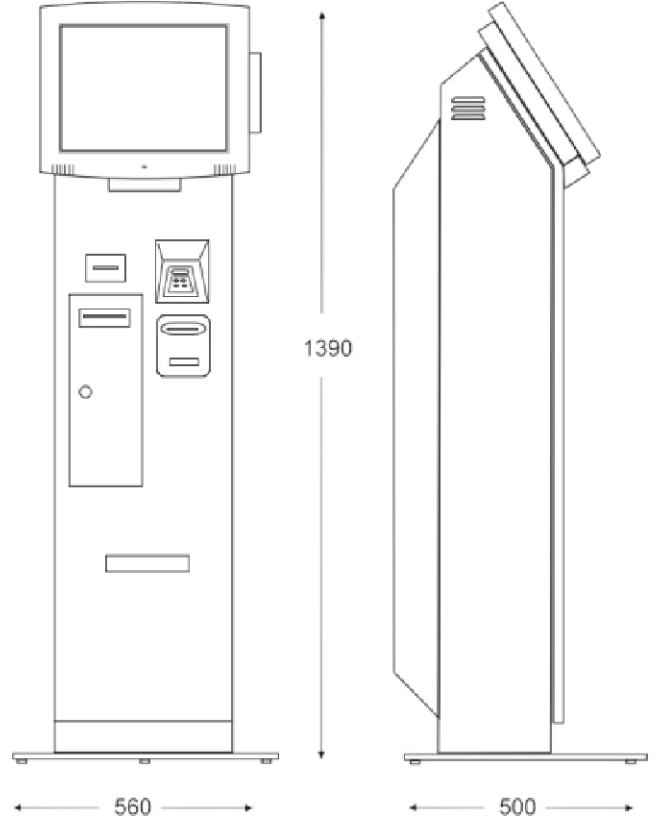

standart donanım:

- Plastik ekran çerçevesi, metal gövdeli kabin yapısı
- Önden açılabilir, raylı ön kapak
- 10 mm metal taban (yüksekliği ayarlanabilir, yere sabitlenebilir)
- 15" LCD TFT, Infrared dokunmatik ekran
- 2 watt stereo amfili, multimedya hoparlörler
- Intel Atom veya Dual Core İşlemci
- 2 GB RAM (ops. 4 Gb)
- 500 GB 2,5" Hard Disk
- On board 10/100 Ethernet (Ops. Wireless)
- Kağıt para kabul mekanizması
- Kredi kartı ödeme sistemi

ek donanım:

- Kart Okuyucu
- Termal Yazıcı (60 mm, 80mm, 110mm, 210mm)
- Barkod Okuyucu (Omni Directional - çok yönlü barkod okuyucu)
- Metal Kiosk Klavyesi
- Telefon Ahizesi
- Bozuk Para Kabul Mekanizması
- Bozuk Para Üstü Verme Mekanizması

Yükseklik : 139 cm

Genişlik : 56 cm (taban)

Derinlik : 50 cm

Ağırlık : 70 kg